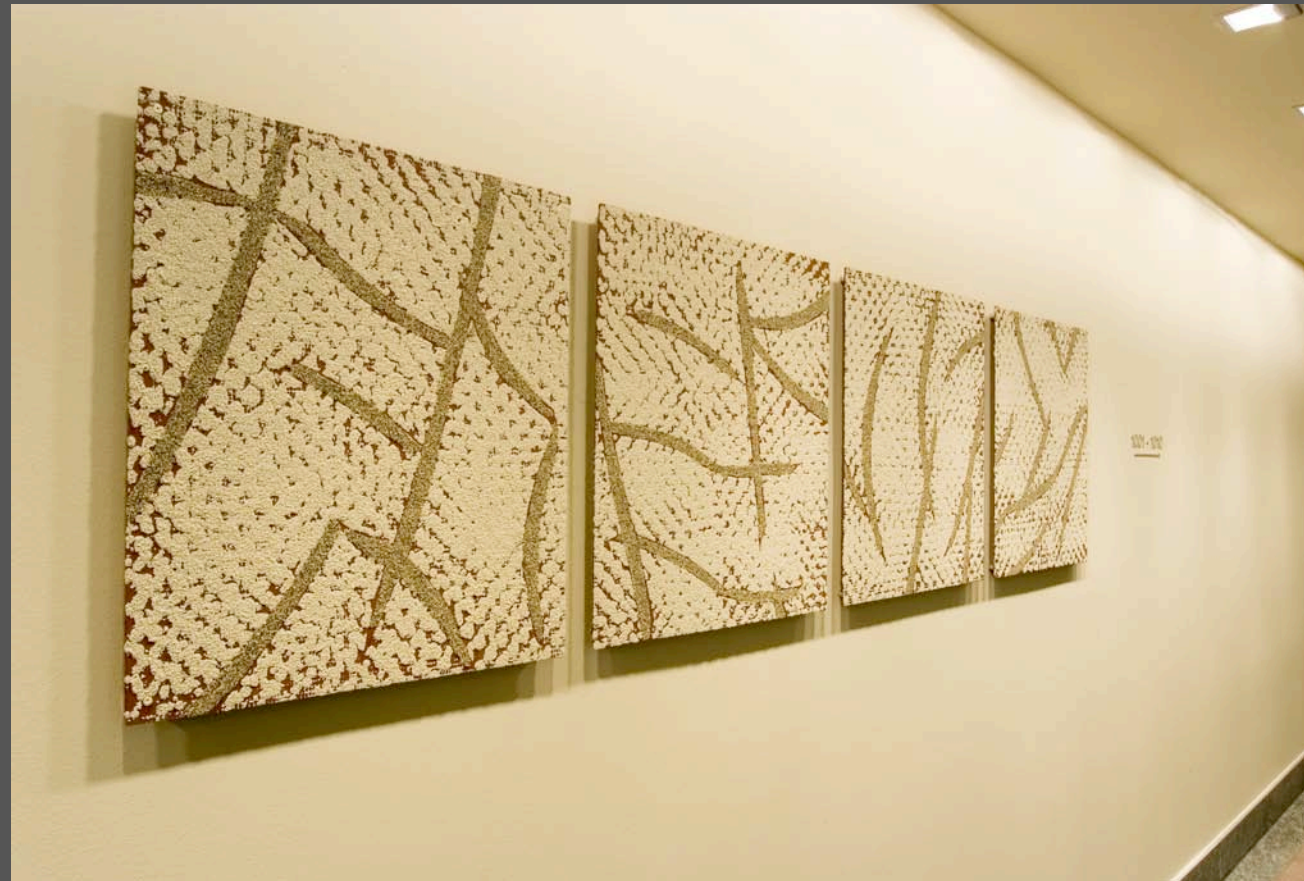

Sheraton/Panoramahaus

Artwork - öffentliche Bereiche

kunst kontakt

Liftaustritt

Sichtwand Korridor

Künstler: Dietmar Fend

Titel: Felsstrukturen

Technik: Natursteingries und
Acrylfarbe auf Alutafeln
aufgebracht.
Je Stockwerk untersch.
Bildteile