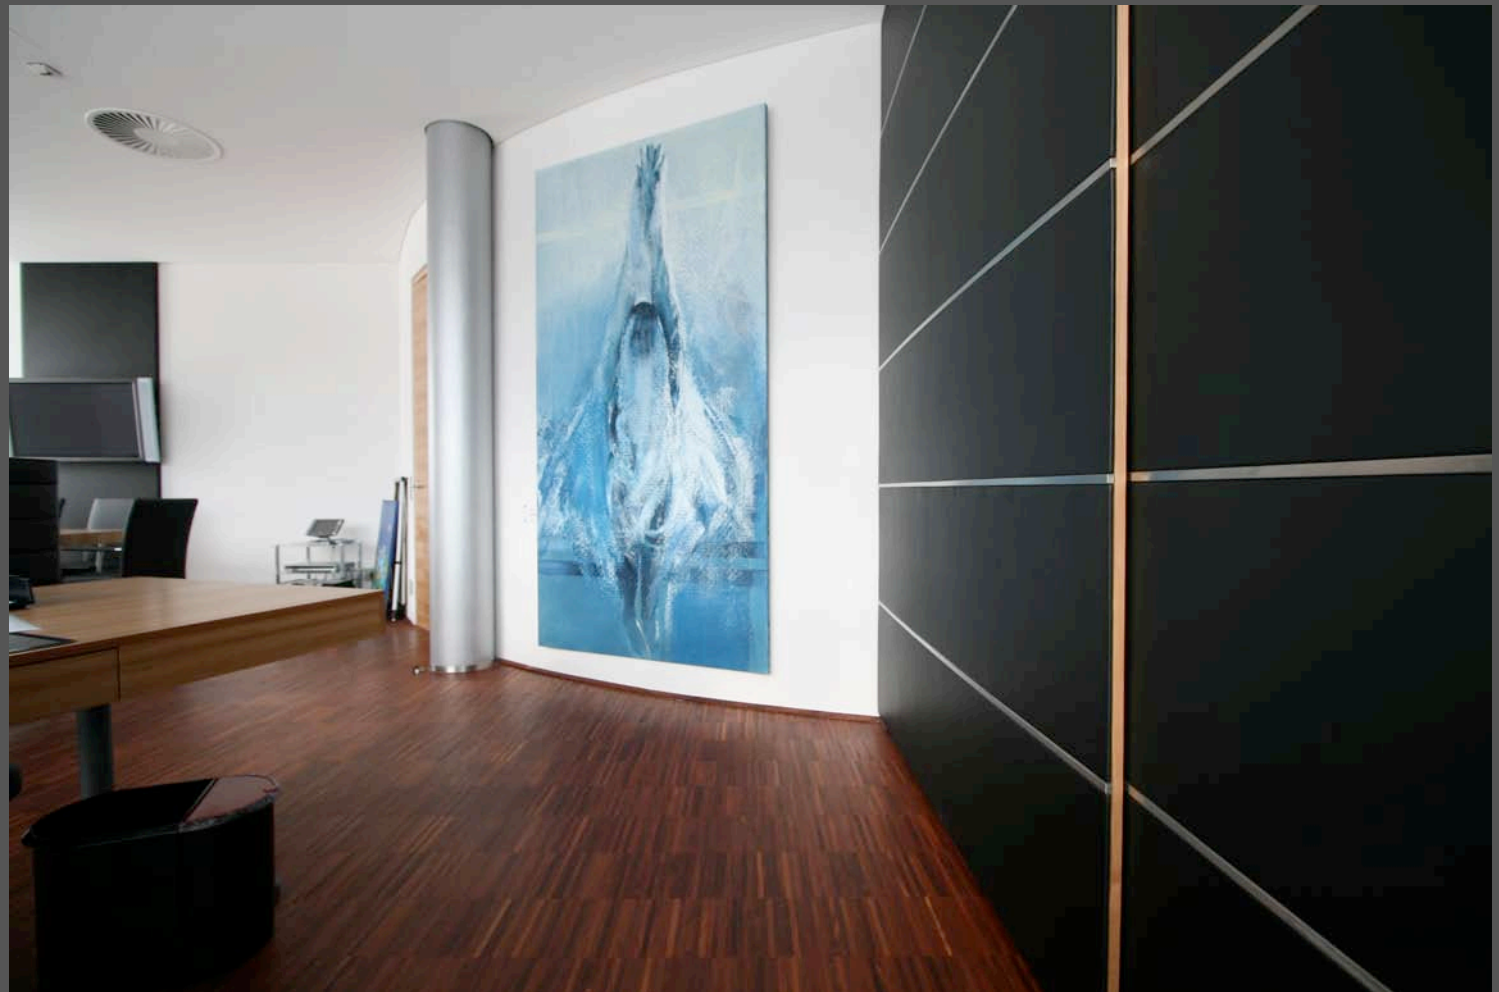

REAL4YOU – Ansfelden

ARTwork

Anspruchsvolle Architektur – nach Innen und nach Außen sucht ihre Entsprechung in der Kunst.

Eine besondere Herausforderung für Künstler und Kunstberater.

Kunstkontakt konnte den Vorarlberger Künstler Dietmar Fend zu zwei großformatigen Auftragswerken für die Geschäftsleitungsetage des Büroneubaus der Real4You CommerzImmobilien gewinnen.

Die Werke wurden speziell für die Räume entworfen und gemalt. Teilweise hat der Künstler das Gemälde in die Wand wachsen lassen.

Empfang

Künstler: Dietmar Fend
Titel: Der Sprung, 2006
Technik: Öl auf Leinwand
Größe: 230x170 cm

Büro
Geschäftsleitung

Künstler: Dietmar Fend
Titel: Aufsteigend, 2006
Technik: Öl auf Leinwand
Größe: 260x140 cm

Meeting Raum

Künstler: Dietmar Fend
Titel: Paarlauf, 2007
Technik: Öl auf Leinwand
Größe: 230x170 cm

Künstleratelier

Dietmar Fend studierte die Techniken alter Meister. Technische Anleihen fand er vor allem bei El Greco. Ähnlich komplex mutet der mehrschichtige Farb- und Strukturaufbau an. Dadurch wirkt das Werk besonders lebendig und haptisch.