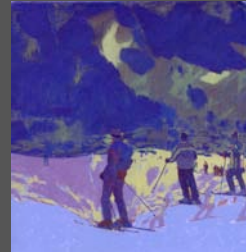

Empfang

Bezug zur Umgebung und
Geschichte mit Motiven
aus dem #Tourismus
(Schifahren)

Bunt und abstrahiert
umgesetzt

Miniaturserie von German
Bolter