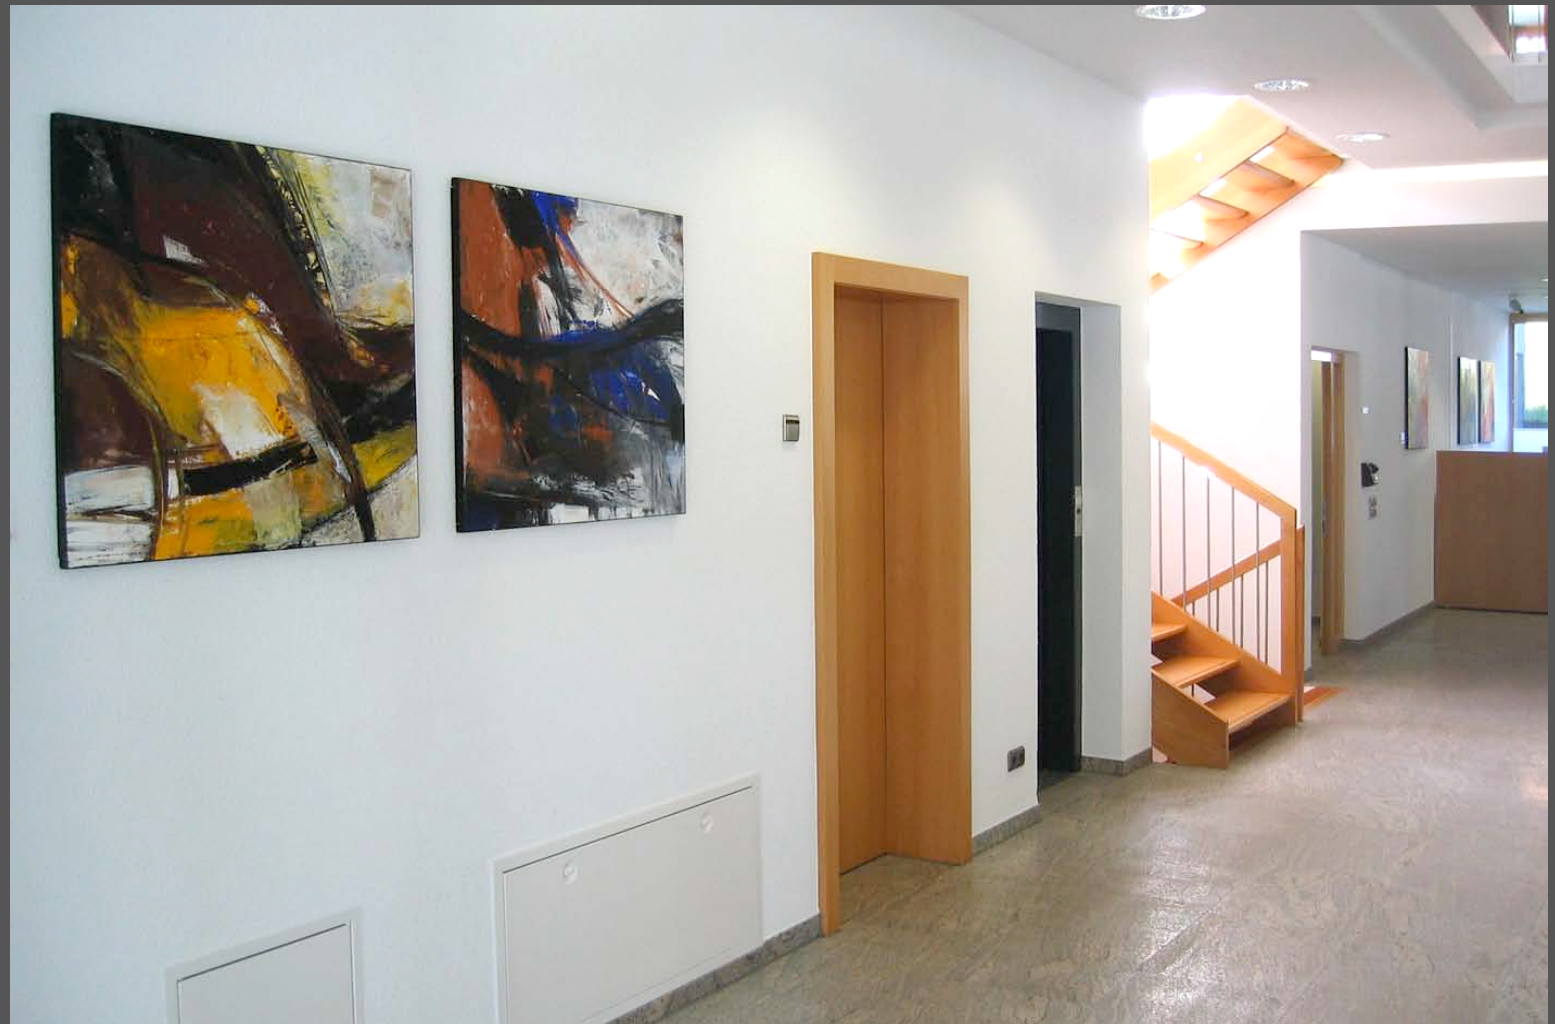

ArtWork Raiffeisenbank Au Bregenzerwald

Foyer und Schalterraum

Die Raiffeisenbank Au besteht seit vielen Jahren und hat eine intensive Verbindung zur heimischen Bevölkerung.

Deshalb wurden für das ArtWork Originale von Künstlerinnen und Künstlern aus der näheren Umgebung des Bregenzer Waldes ausgewählt.

Originalwerke von Edith Rinner

Schalterbereich

Originalwerke von Edith
Rinner

Stiegenhaus und
Dachfoyer

Fotoarbeiten als Serie
„Baumrinden“ von
Markus Rüscher

Stiegenaufgang und Achfoyer

Als Symbol für Baum und
Wachstum zeigen die
Hochformate weit nach
oben.