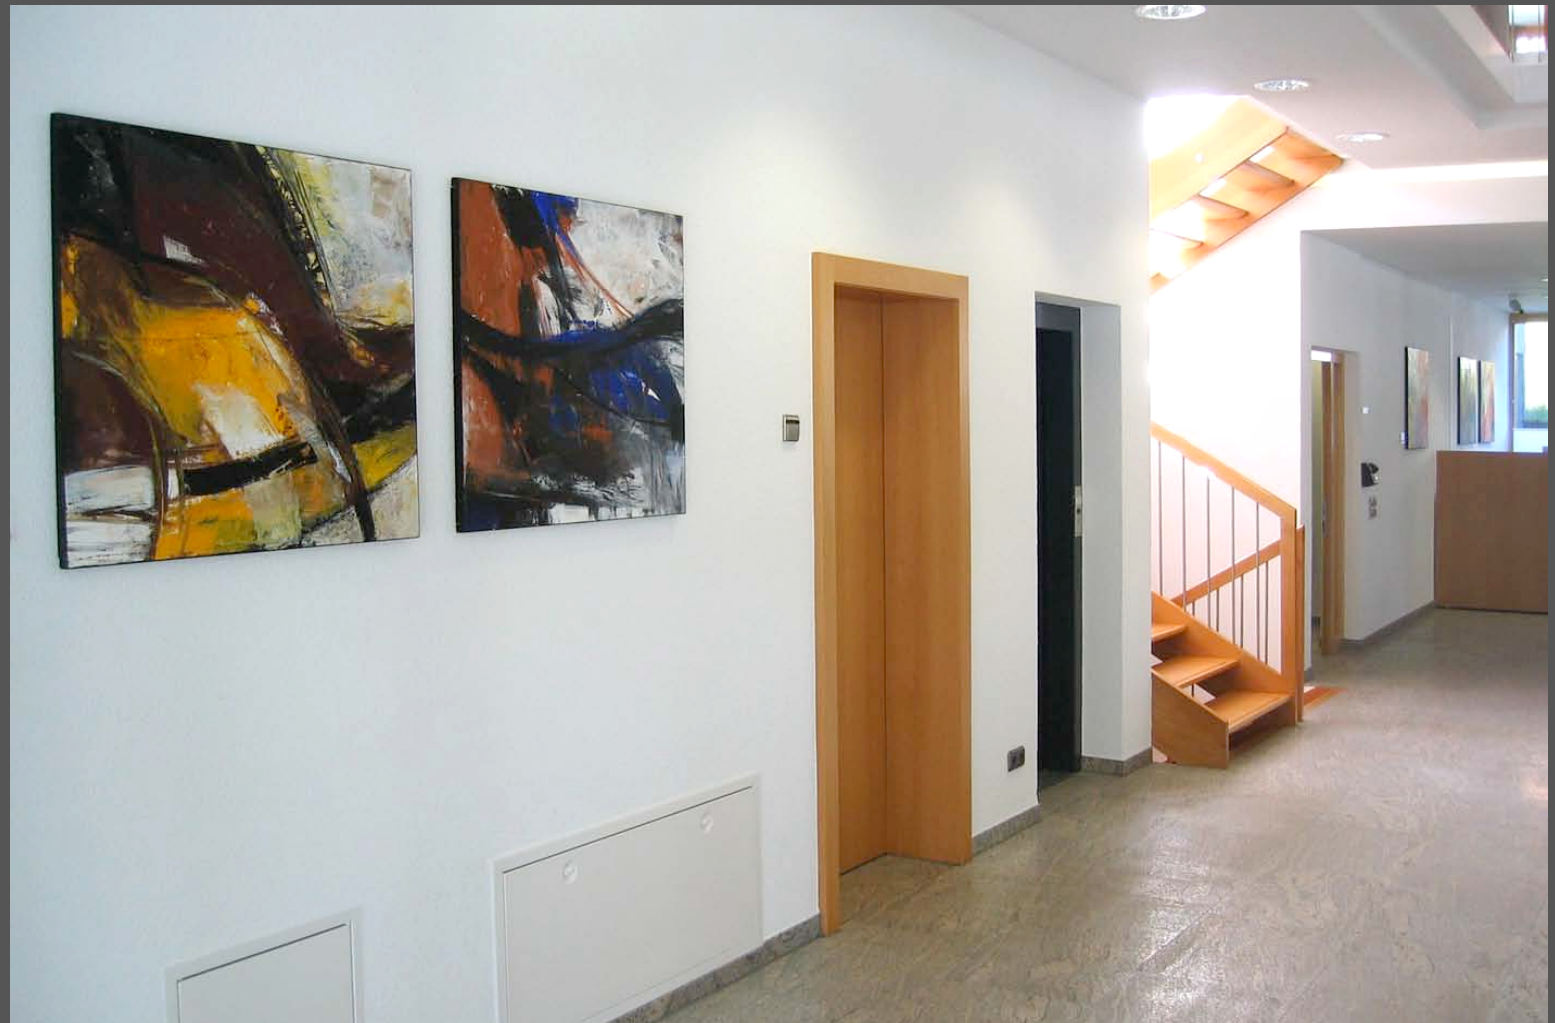

ArtWork Raiffeisenbank Au
Bregenzerwald

Foyer und Schalterraum

Die Raiffeisenbank Au besteht seit vielen Jahren und hat eine intensive Verbindung zur heimischen Bevölkerung.

Deshalb wurden für das ArtWork Originale von Künstlerinnen und Künstlern aus der näheren Umgebung des Bregenzer Waldes ausgewählt.

Originalwerke von Edith Rinner

Schalterbereich

Originalwerke von Edith
Rinner

Stiegenhaus und
Dachfoyer

Fotoarbeiten als Serie
„Baumrinden“ von
Markus Rüscher

Stiegenaufgang und Achfoyer

Als Symbol für Baum und
Wachstum zeigen die
Hochformate weit nach
oben.