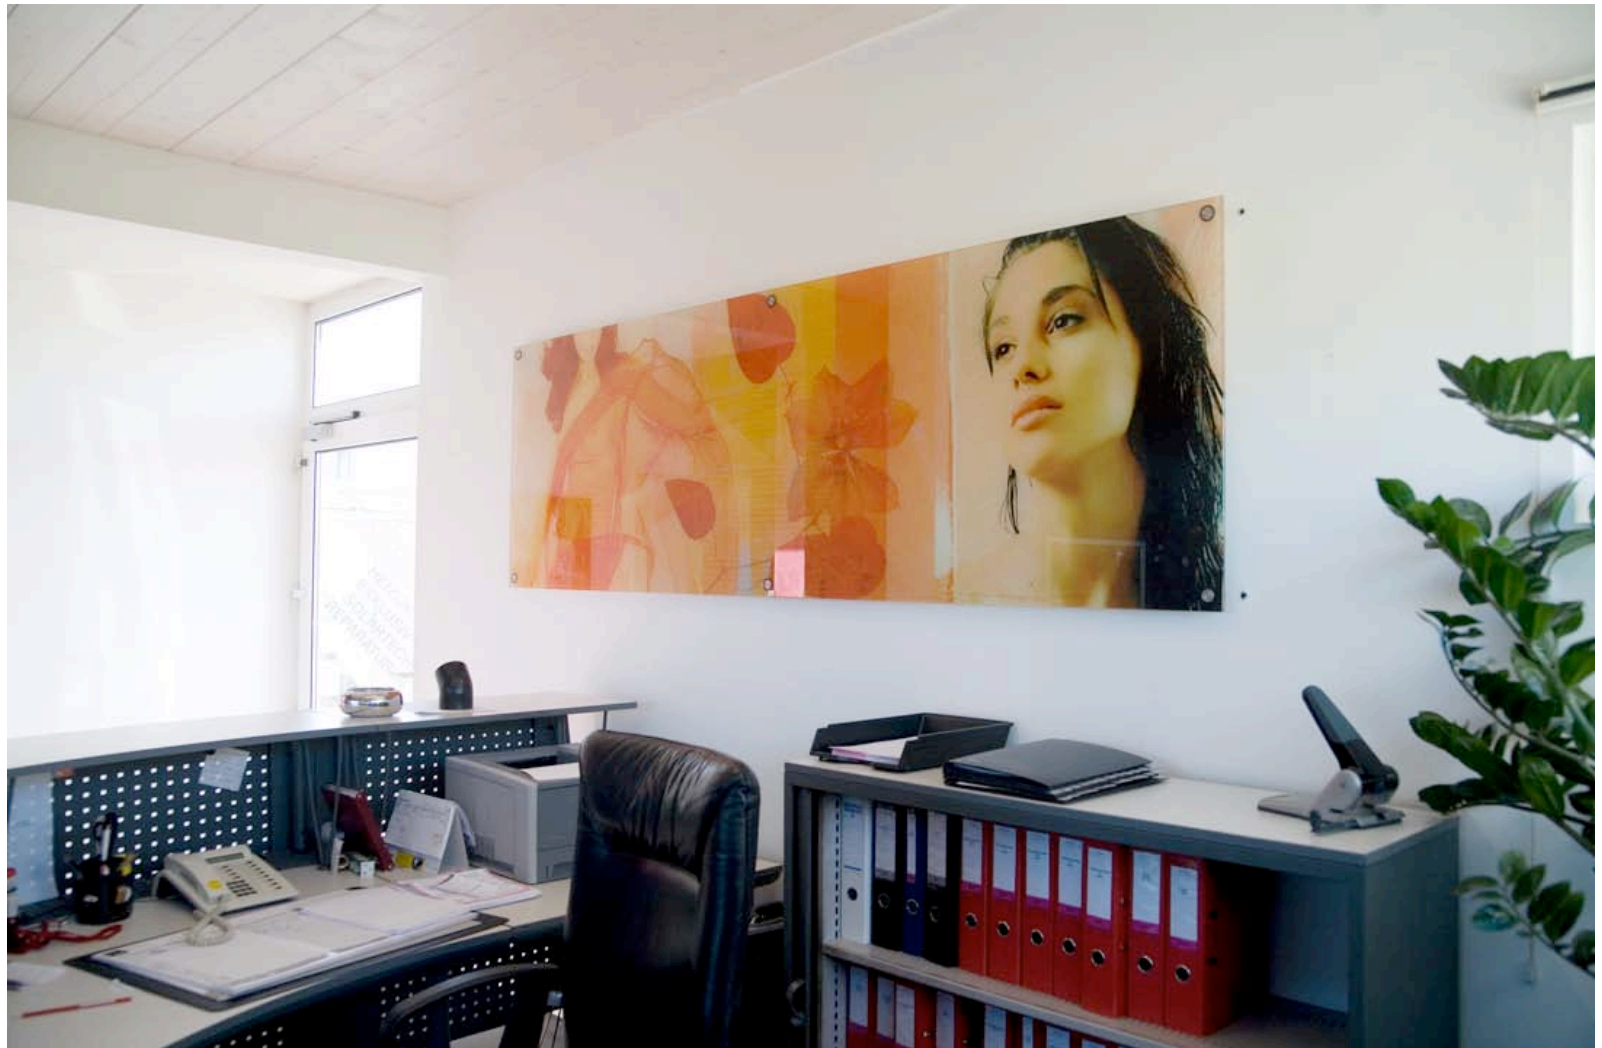

Bereich: Empfang 1
Position: Erdgeschoss