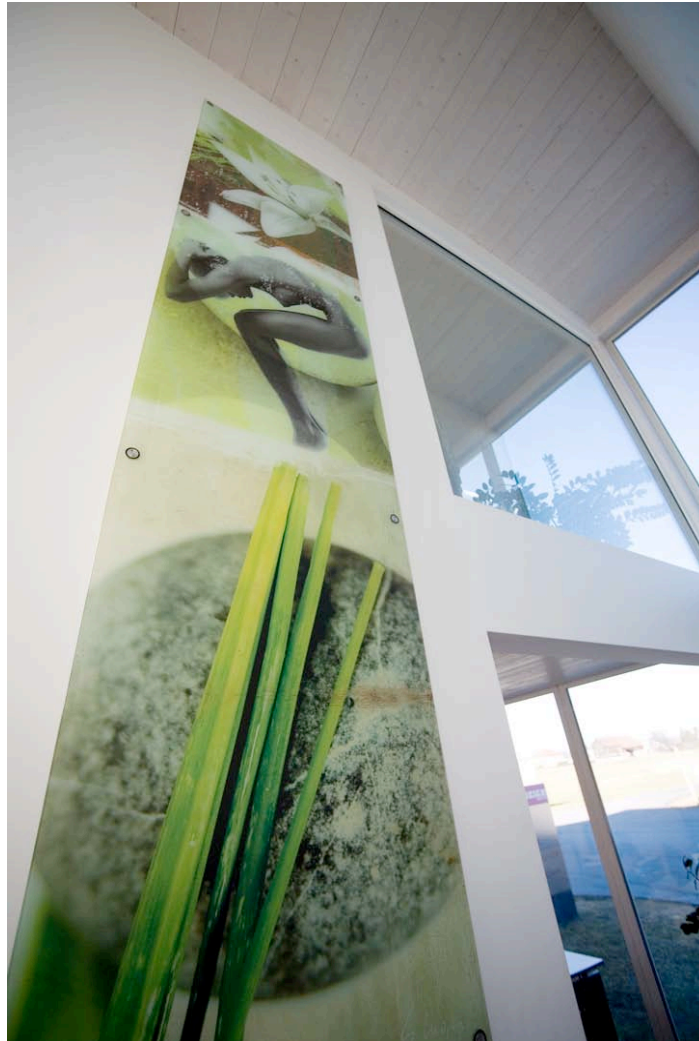

Bereich: Treppenhaus

Position: EG – 1. OG