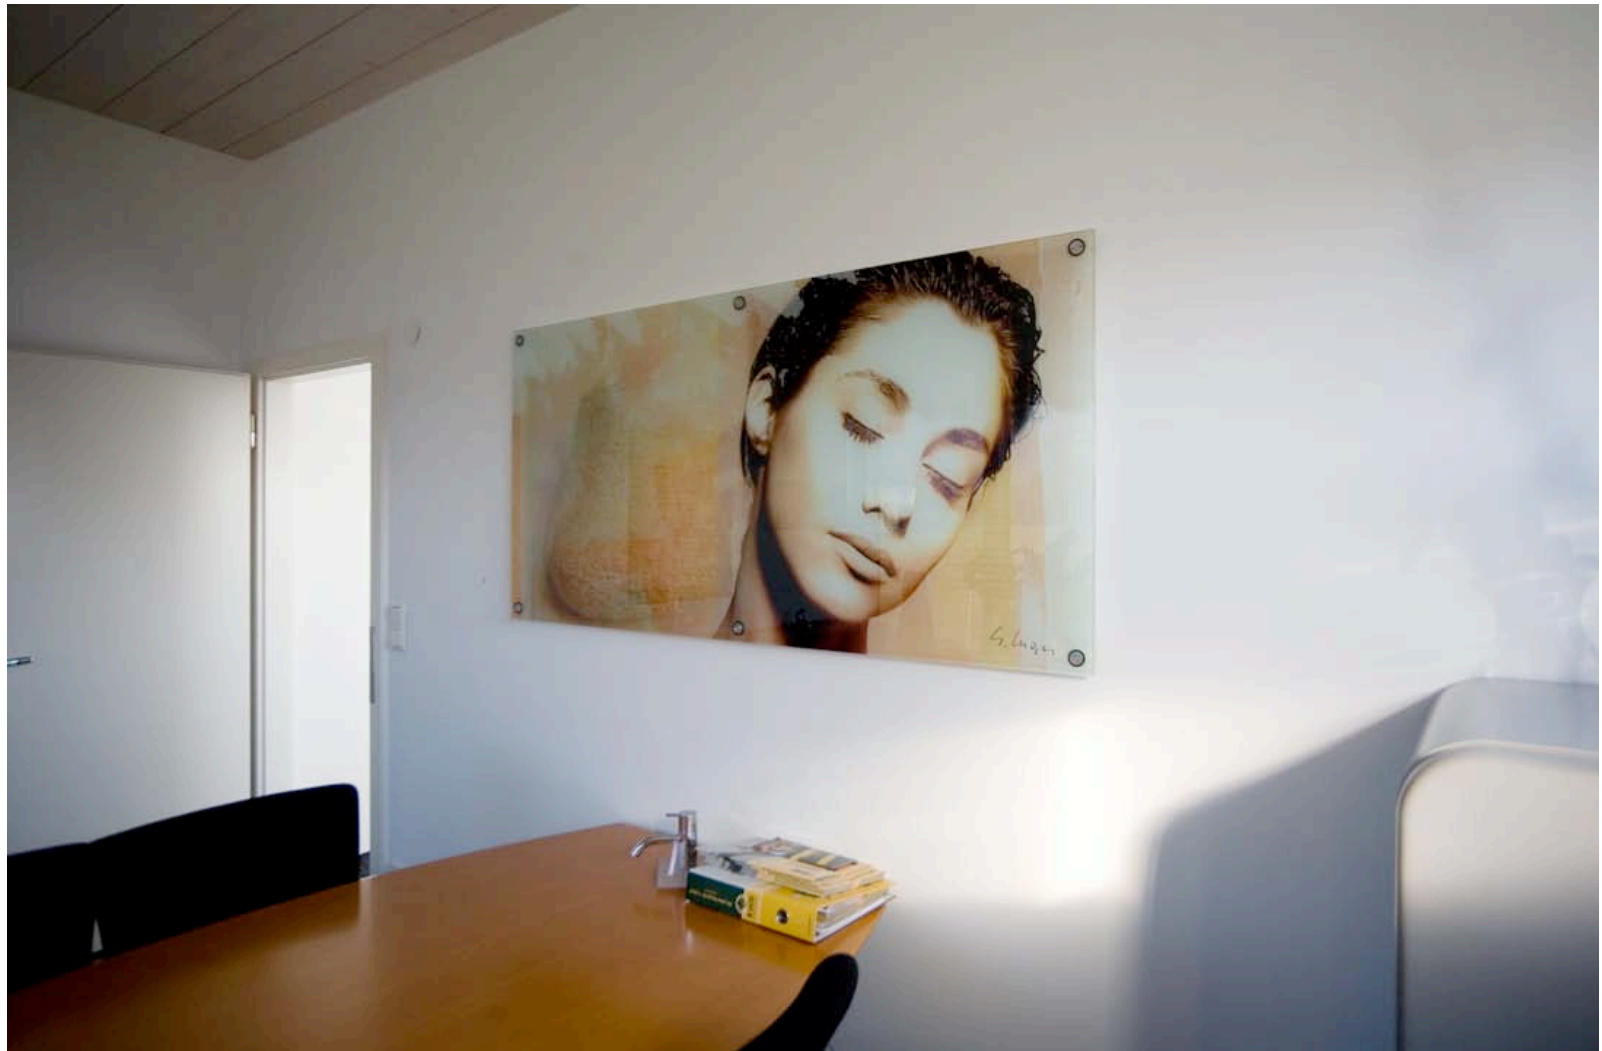

Bereich: Verkaufsleitung

Position: 1. OG