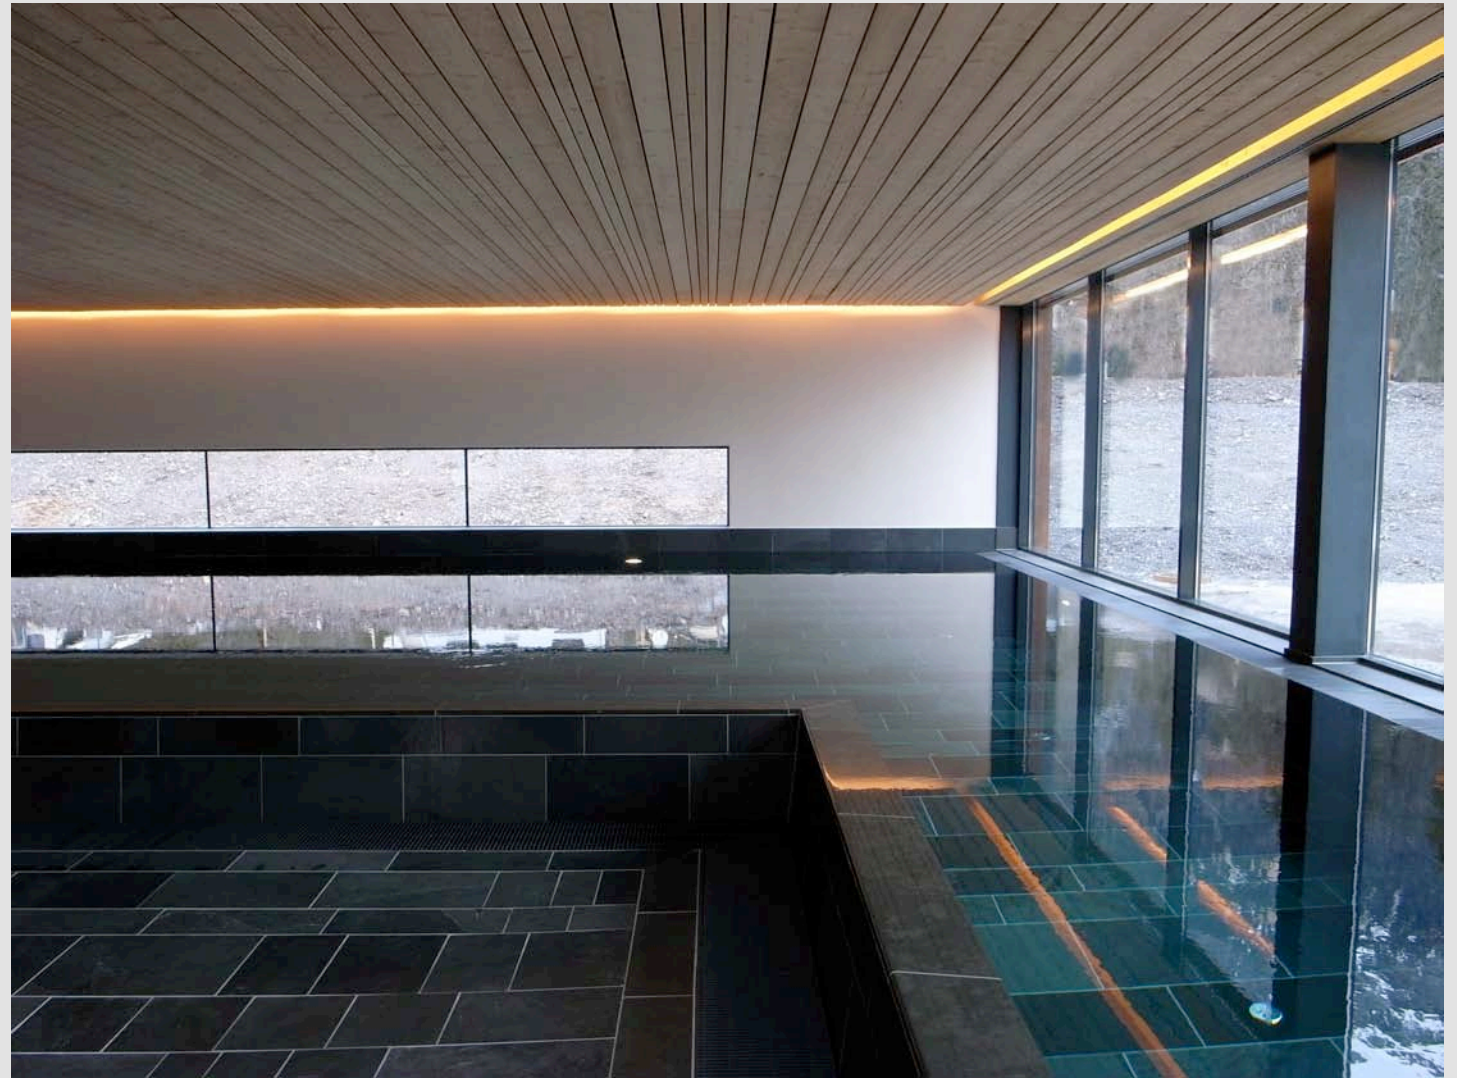

Dabei wurde der Gästezimmerbereich und ein weiter Wellness- und Spabereich dazu gebaut und perfekt angeschlossen.

Hotel Traube, Braz

Raumansichten Saunabereich

Innenraum

Klare Achsen und Fluchten. Geradlinige Architektur.

Reizvolle Spiegelungen zur Umgebung und auf die Wasseroberfläche des Bades.

Hotel Traube, Braz

Raumansichten Schwimmbad

Bad-Design

Klare, offene, transparente Gestaltung

Hotel Traube, Braz

Raumansichten Behandlungsräume

Behandlungsräume

Fliegende Mandalas, schwebend über der Liege. In verschiedenen Farb-Varianten auf Leinwand und von der Künstlerin handkoloriert.

Glanzkonturen, glitzernde Lichter und lebendiges, dezentes Farbenspiel.

Eine runde Bildfläche, die zur Einstimmung und zum Fallenlassen anregt.

Hotel Traube, Braz

Raumansichten Behandlungsräume

Schwebende Mandalas

Die runden, schwebenden Mandalas werden durch Namen bezeichnet, die die Künstlerin kreiert hat.