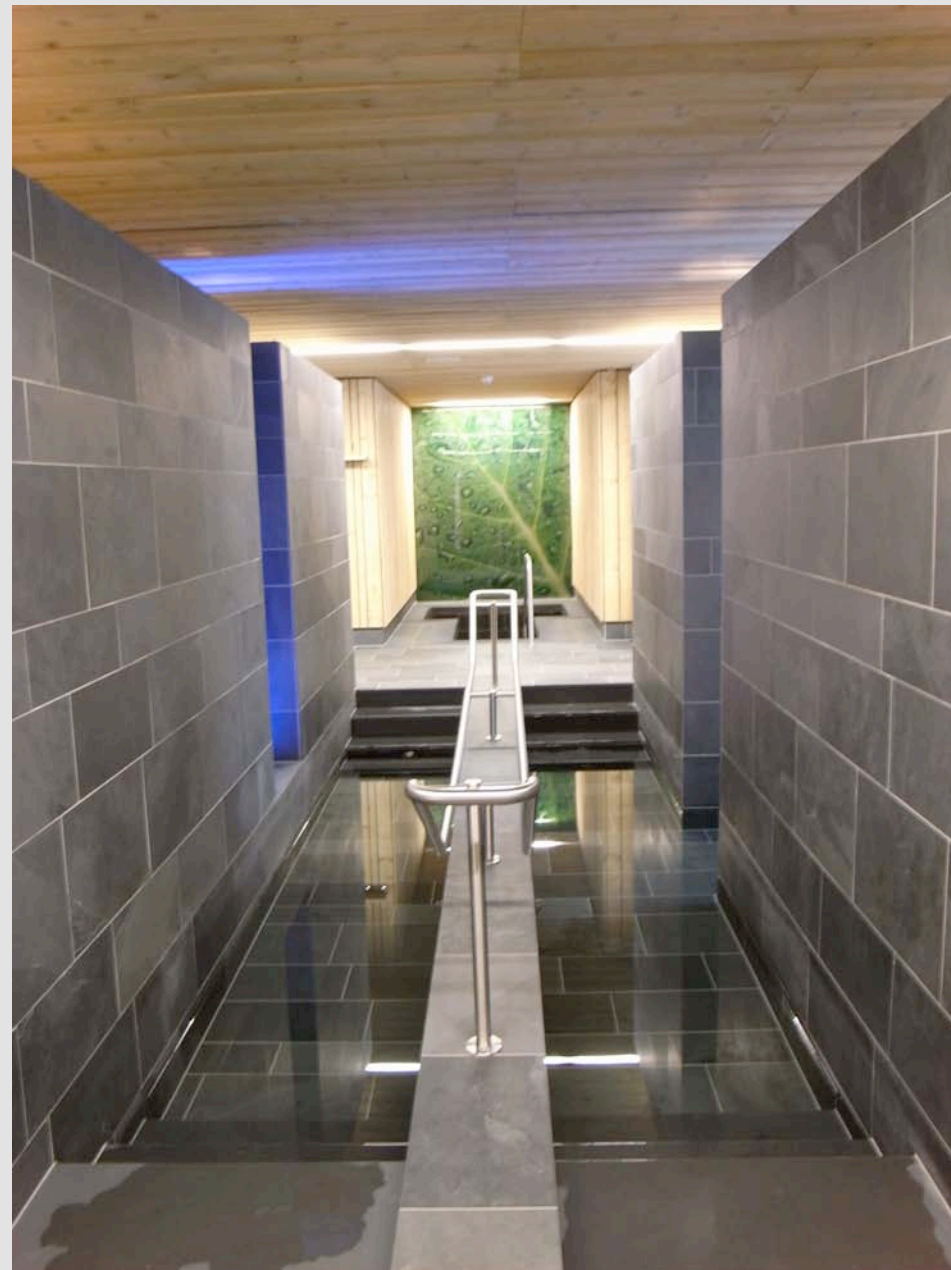

Dabei wurde der Gästezimmerbereich und ein weiter Wellness- und Spabereich dazu gebaut und perfekt angeschlossen.

Hotel Traube, Braz

Raumansichten Saunabereich

Innenraum

Klare Achsen und Fluchten. Geradlinige Architektur.

Ein weiter Blick für den eintretenden Gast auf die Frontwand.

Grüner Naturakzent in Harmonie mit Holz und Stein aus der Umgebung.

Hotel Traube, Braz

Raumansichten Saunabereich

Natur auf Hochglanz

Frisches Blattgrün mit Tautropfen. Gedruckt auf Alu - Dibond gebürstet (aluglänzend) mit mehrschichtiger Hochglanzfirnis veredelt.

Reizvolle Spiegelungen zur Umgebung und auf die Wasseroberfläche des Bades.

Hotel Traube, Braz

Raumansichten Schwimmbad

Bad-Design

Klare, offene, transparente Gestaltung

Hotel Traube, Braz

Raumansichten Behandlungsräume

Eine runde Bildfläche, die zur Einstimmung und zum Fallenlassen anregt.

Hotel Traube, Braz

Raumansichten Behandlungsräume

Schwebende Mandalas

Die runden, schwebenden Mandalas werden durch Namen bezeichnet, die die Künstlerin kreiert hat.