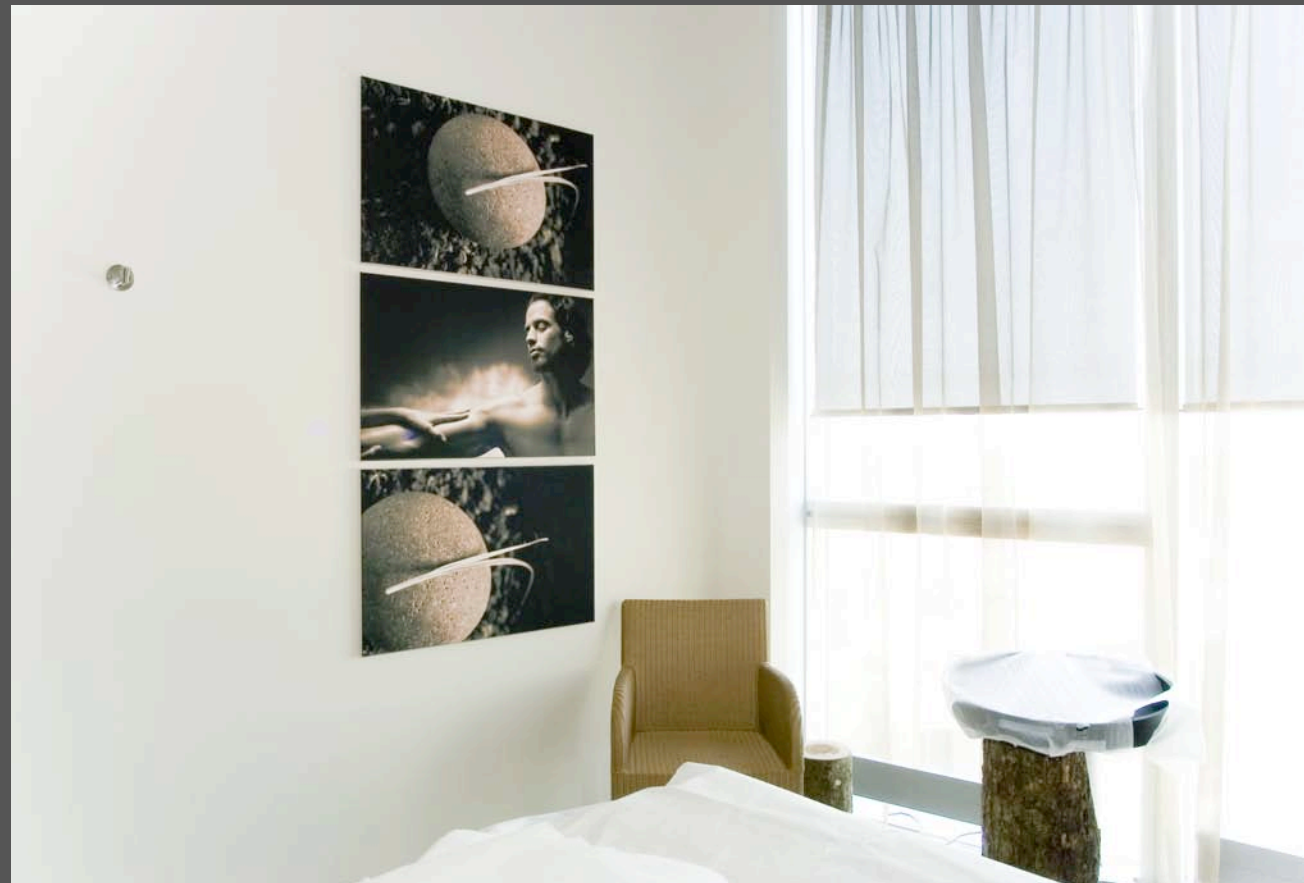

Rehebereiche, Beauty

Ruhebereich

seitliche Frontwände

Künstler: Gery Luger
Titel: Beauty-Triptychon
Technik: Fotografie auf Leinwand in
sepia

Ruhebereich

Damenlounge

Künstler: Gery Luger
Titel: Beauty-Triptychon
Technik: Fotografie auf Leinwand,
sepia

Beauty - Treatment

Baderaum

Künstler: Gery Luger
Titel: Beauty-Triptychon
Technik: Fotografie auf Leinwand,
sepia

Beauty - Treatment

Behandlungsraum

Künstler: Gery Luger
Titel: Beauty Triptychon
Technik: Fotografie auf Leinwand,
sepia

Beauty - Treatment

Behandlungsraum für Männer

Künstler: Gery Luger
Titel: Beauty Triptychon
hochformatig
Technik: Fotografie auf Leinwand,
sepia

Beauty - Treatment

Behandlungsraum Füße

Künstler: Gery Luger
Titel: Beauty Triptychon
Technik: Fotografie auf Leinwand,
sepia

Beauty - Treatment

Behandlung Wasserbettraum

Künstler: Gery Luger
Titel: Beauty Triptychon
Technik: Fotografie auf Leinwand,
sepia

Beauty-Empfang

Empfang und Wartebereiche

Künstler: Alois Heritzer
Titel: Blütenduft
Technik: Kunstreprographie auf
Leinwand