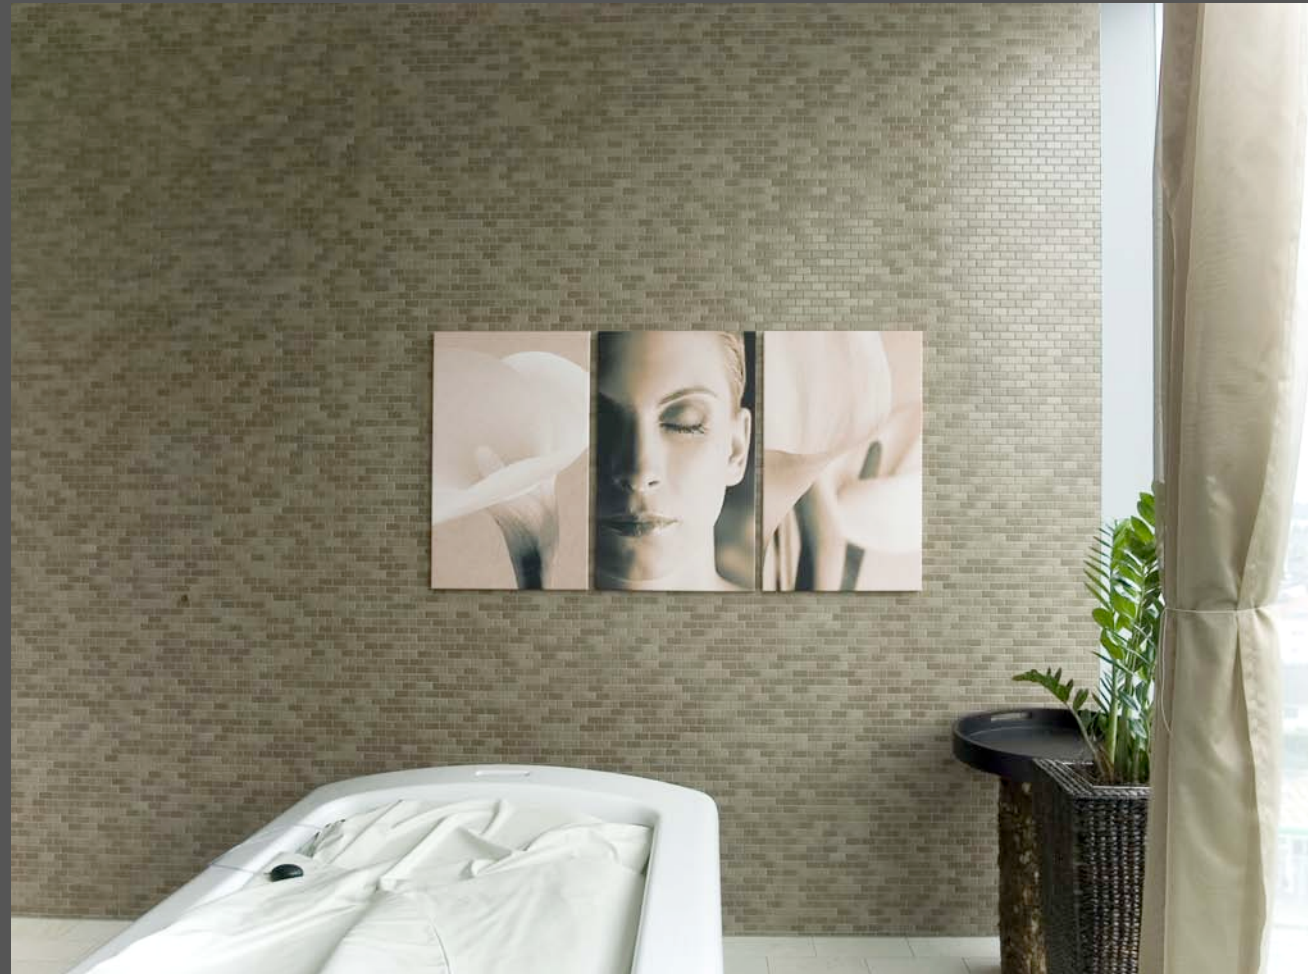

Beauty - Treatment

Baderaum

Künstler: Gery Luger
Titel: Beauty-Triptychon
Technik: Fotografie auf Leinwand,
sepia

Beauty - Treatment

Behandlungsraum

Künstler: Gery Luger
Titel: Beauty Triptychon
Technik: Fotografie auf Leinwand,
sepia

Beauty - Treatment

Behandlungsraum für Männer

Künstler: Gery Luger
Titel: Beauty Triptychon
hochformatig
Technik: Fotografie auf Leinwand,
sepia

Beauty - Treatment

Behandlungsraum Füße

Künstler: Gery Luger
Titel: Beauty Triptychon
Technik: Fotografie auf Leinwand,
sepia

Beauty - Treatment

Behandlung Wasserbettraum

Künstler: Gery Luger
Titel: Beauty Triptychon
Technik: Fotografie auf Leinwand,
sepia

Beauty-Empfang

Empfang und Wartebereiche

Künstler: Alois Heritzer
Titel: Blütenduft
Technik: Kunstreprographie auf
Leinwand