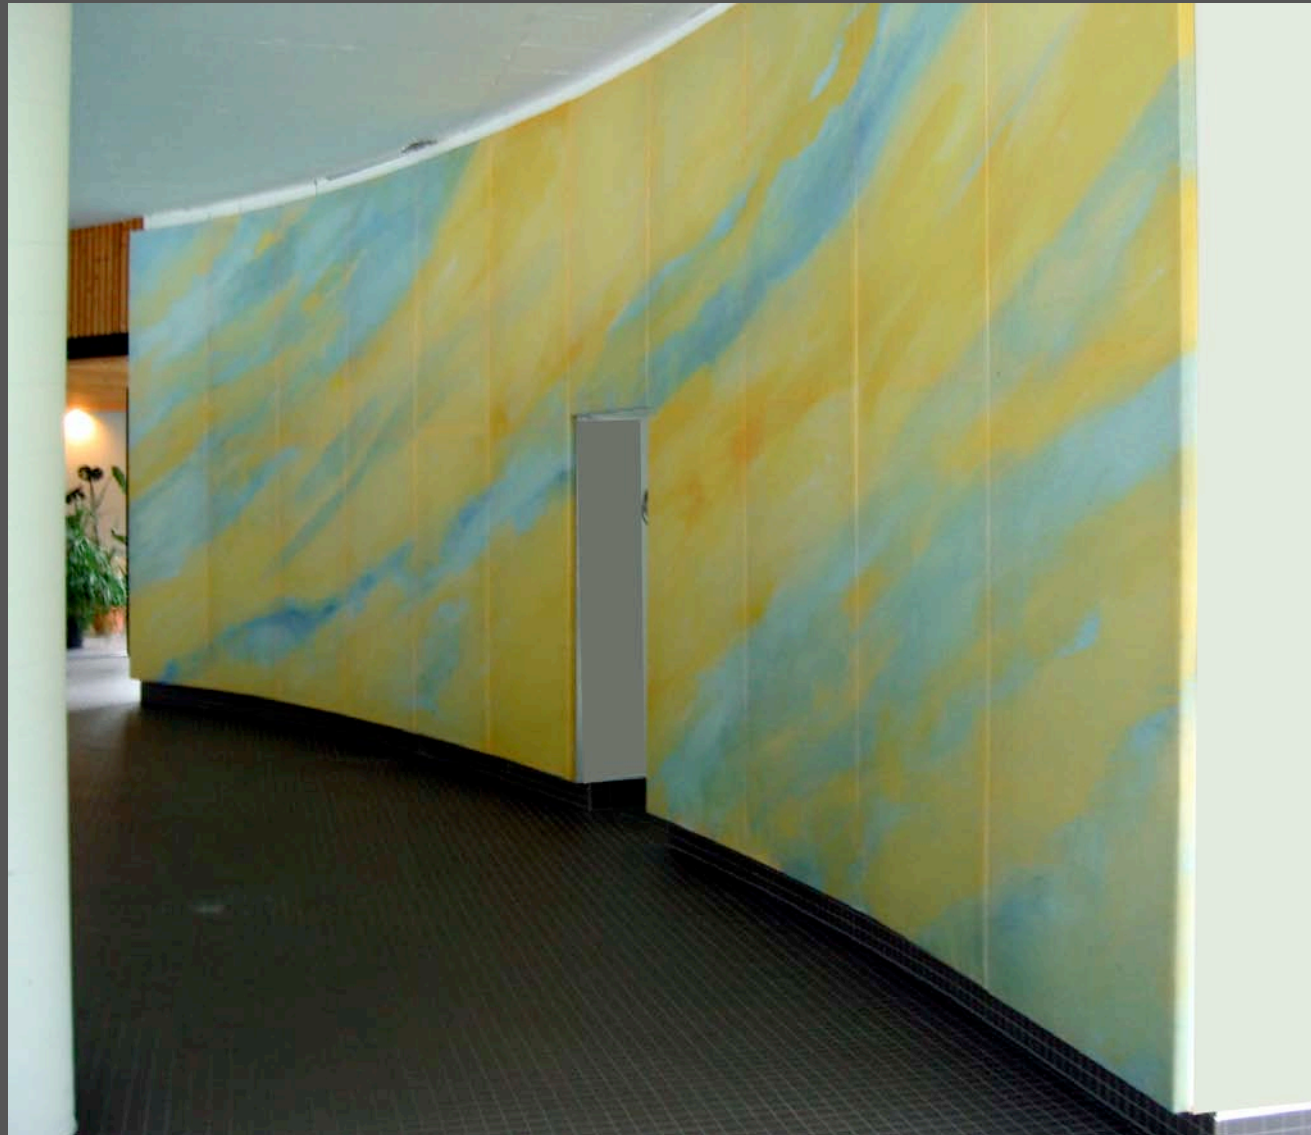

Badehaus mit Gartenpool

ArtWork Bad Reuthe Schwimmbad
Bregenzerwald

Bad Reuthe Schwimmbad

ARTwork

Rundwand mit
abstraktem
Panoramabild

Netz-Rahmenbespannung

Bad Reuthe Schwimmbad

ARTwork

kunst kontakt

Netz-Rahmenbespannung

Atmosphärische Raumlösung

Die verwendeten
Materialien sind
lichtbeständig und
spritzwasserfest

Bad Reuthe, Schwimmbad

ARTwork - Ausführung

kunst kontakt

Verantwortliche Ausführung: