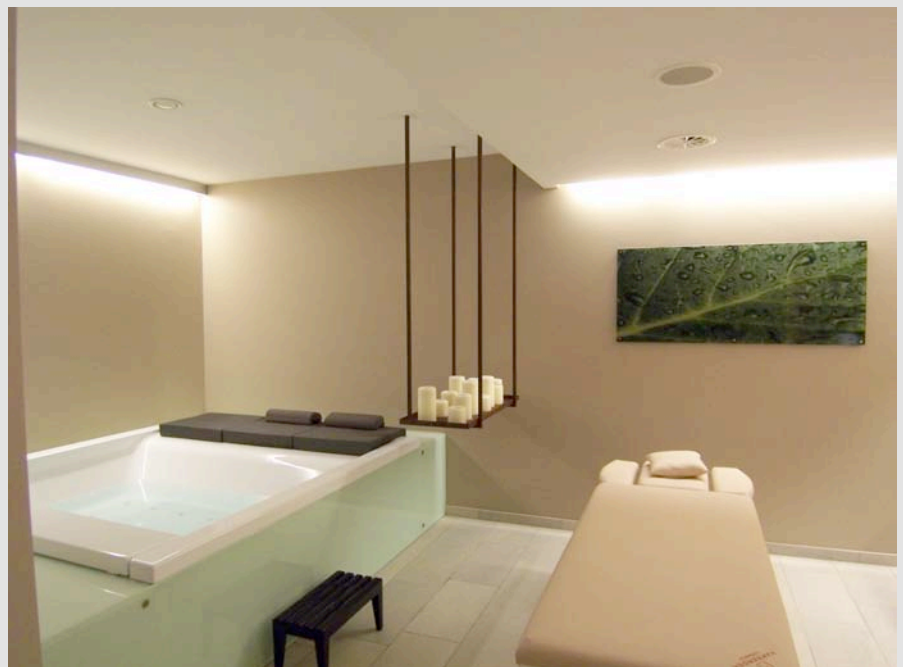

Alpenhotel Bitschnau

Wellness & Spa

09/2006

Story

Klare Formen, klare Farben – klare Kunst!

Der Wellness und Spa Bereich des Alpenhotel Bitschnau, eines etablierten Wohlfühl und Sport Hotels im Vorarlberger Montafon wurde großzügig erweitert und eingerichtet.

Das künstlerische Ambiente ist für die Betreiberfamilie notwendiger Bestandteil ihrer Wellness Philosophie. So finden außergewöhnlich ästhetische und sinnliche Kunstlösungen ihren Platz und ihre Funktion im Haus.