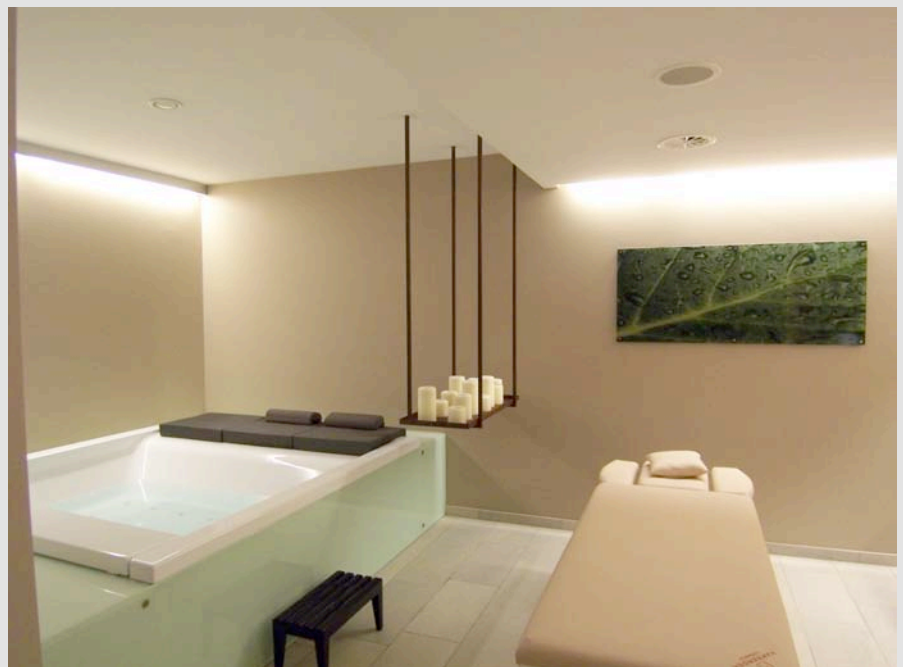

Alpenhotel Bitschnau

Wellness & Spa

09/2006

Alpenhotel Bitschnau

ARTwork – Wellness & Spa

Story

Klare Formen, klare Farben – klare Kunst!

Der Wellness und Spa Bereich des Alpenhotel Bitschnau, eines etablierten Wohlfühl und Sport Hotels im Vorarlberger Montafon wurde großzügig erweitert und eingerichtet.

Das künstlerische Ambiente ist für die Betreiberfamilie notwendiger Bestandteil ihrer Wellness Philosophie. So finden außergewöhnlich ästhetische und sinnliche Kunstlösungen ihren Platz und ihre Funktion im Haus.