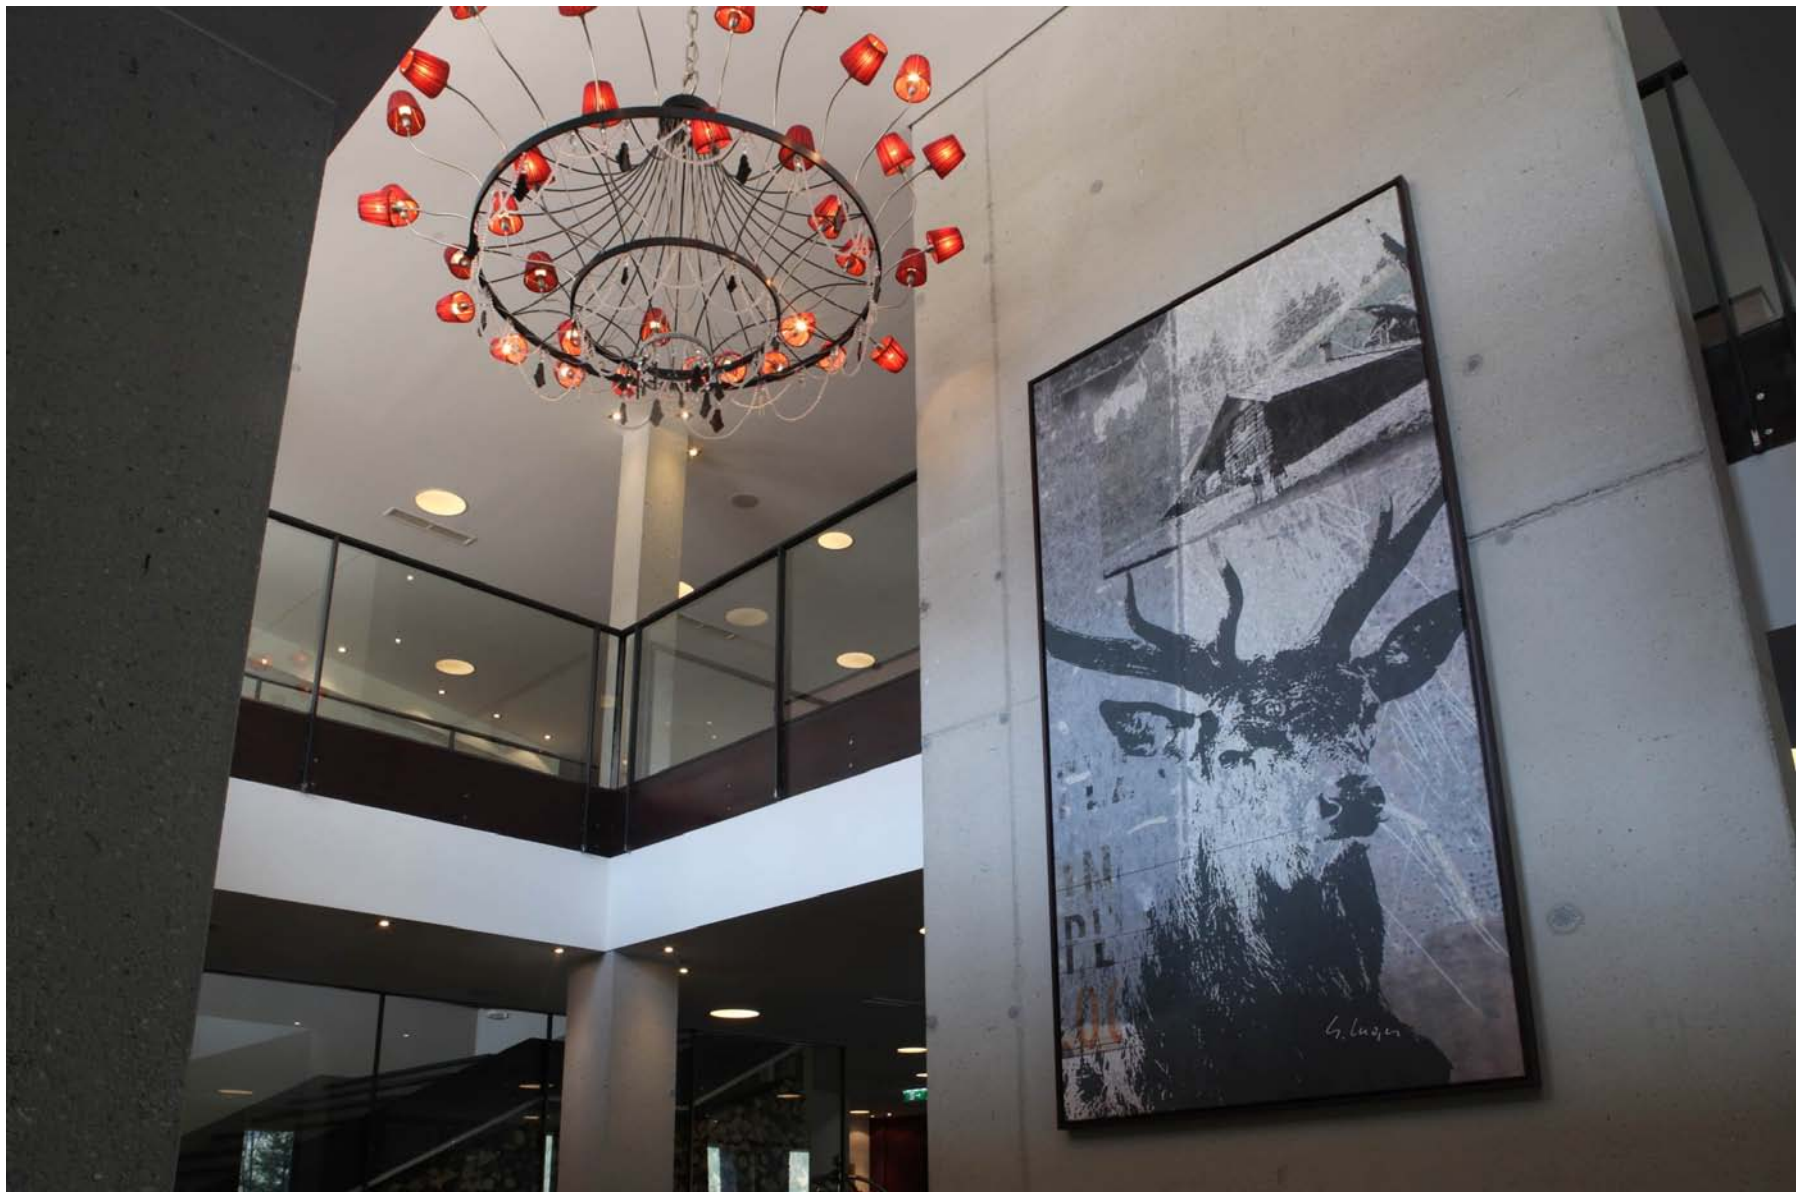

Das Kronthaler Artguide

Thema und Ausführung

Die intakte Naturwelten rund um den Achensee, das ländliche Leben und die Bräuche werden in diesem neuen Haus mit langer Tradition neu und spannend interpretiert dem Gast vorgezeigt. Leinwanddrucke zT in Schattenfugrahmen, zT ungerahmt oder direkt auf die gebogenen Gangwände kaschiert zeigen mit haptischer Qualität und strapazfähiger Oberfläche die Schönheiten und Besonderheiten dieser Region.